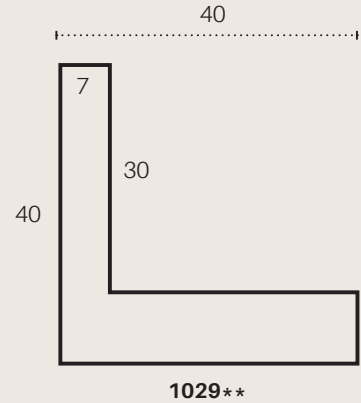

102921 "FANTASIA"

BAKLIJST BLANK LINDE TOP DONKERBLAUW
CAISSE AMERICAINE BRUTE TILLEUL TOP BLEU
FONCE
SCHATTENFUGENLEISTE ROH LINDE SICHTKANTE
DUNKELBLAU

102925 "FANTASIA"

BAKLIJST BLANK LINDE TOP ROOD
CAISSE AMERICAINE BRUTE TILLEUL TOP ROUGE
SCHATTENFUGENLEISTE ROH LINDE SICHTKANTE
ROT

102930 "FANTASIA"

BAKLIJST BLANK LINDE TOP LICHTGROEN
CAISSE AMERICAINE BRUTE TILLEUL VERT CLAIR
SCHATTENFUGENLEISTE ROH LINDE SICHTKANTE
HELLGRÜN

102931 "FANTASIA"

BAKLIJST BLANK LINDE TOP DONKERGROEN
CAISSE AMERICAINE BRUTE TILLEUL TOP VERT
FONCE
SCHATTENFUGENLEISTE ROH LINDE SICHTKANTE
DUNKELGRÜN

102936 "FANTASIA"

BAKLIJST BLANK LINDE TOP BRUIN
CAISSE AMERICAINE BRUTE TILLEUL TOP BRUN
SCHATTENFUGENLEISTE ROH LINDE SICHTKANTE
BRAUN

102941 "FANTASIA"

BAKLIJST BLANK LINDE TOP ROZE
CAISSE AMERICAINE BRUTE TILLEUL TOP ROSE
SCHATTENFUGENLEISTE ROH LINDE SICHTKANTE
ROSA

102945 "FANTASIA"

BAKLIJST BLANK LINDE TOP GRIJS
CAISSE AMERICAINE BRUTE TILLEUL TOP GRIS
SCHATTENFUGENLEISTE ROH LINDE SICHTKANTE
GRAU

102950 "FANTASIA"

BAKLIJST BLANK LINDE TOP GEEL
CAISSE AMERICAINE BRUTE TILLEUL TOP JAUNE
SCHATTENFUGENLEISTE ROH LINDE SICHTKANTE
GELB

102955 "FANTASIA"

BAKLIJST BLANK LINDE TOP ORANJE
CAISSE AMERICAINE BRUTE TILLEUL TOP ORANGE
SCHATTENFUGENLEISTE ROH LINDE SICHTKANTE
ORANGE

NAAM NOM NAME	FANTASIA
ARTIKELREEKS SÉRIE ARTIKELSERIE	1029**
HOUTSOORT TYPE DE BOIS HOLZSORTE	Linde Tilleul Lindenholz